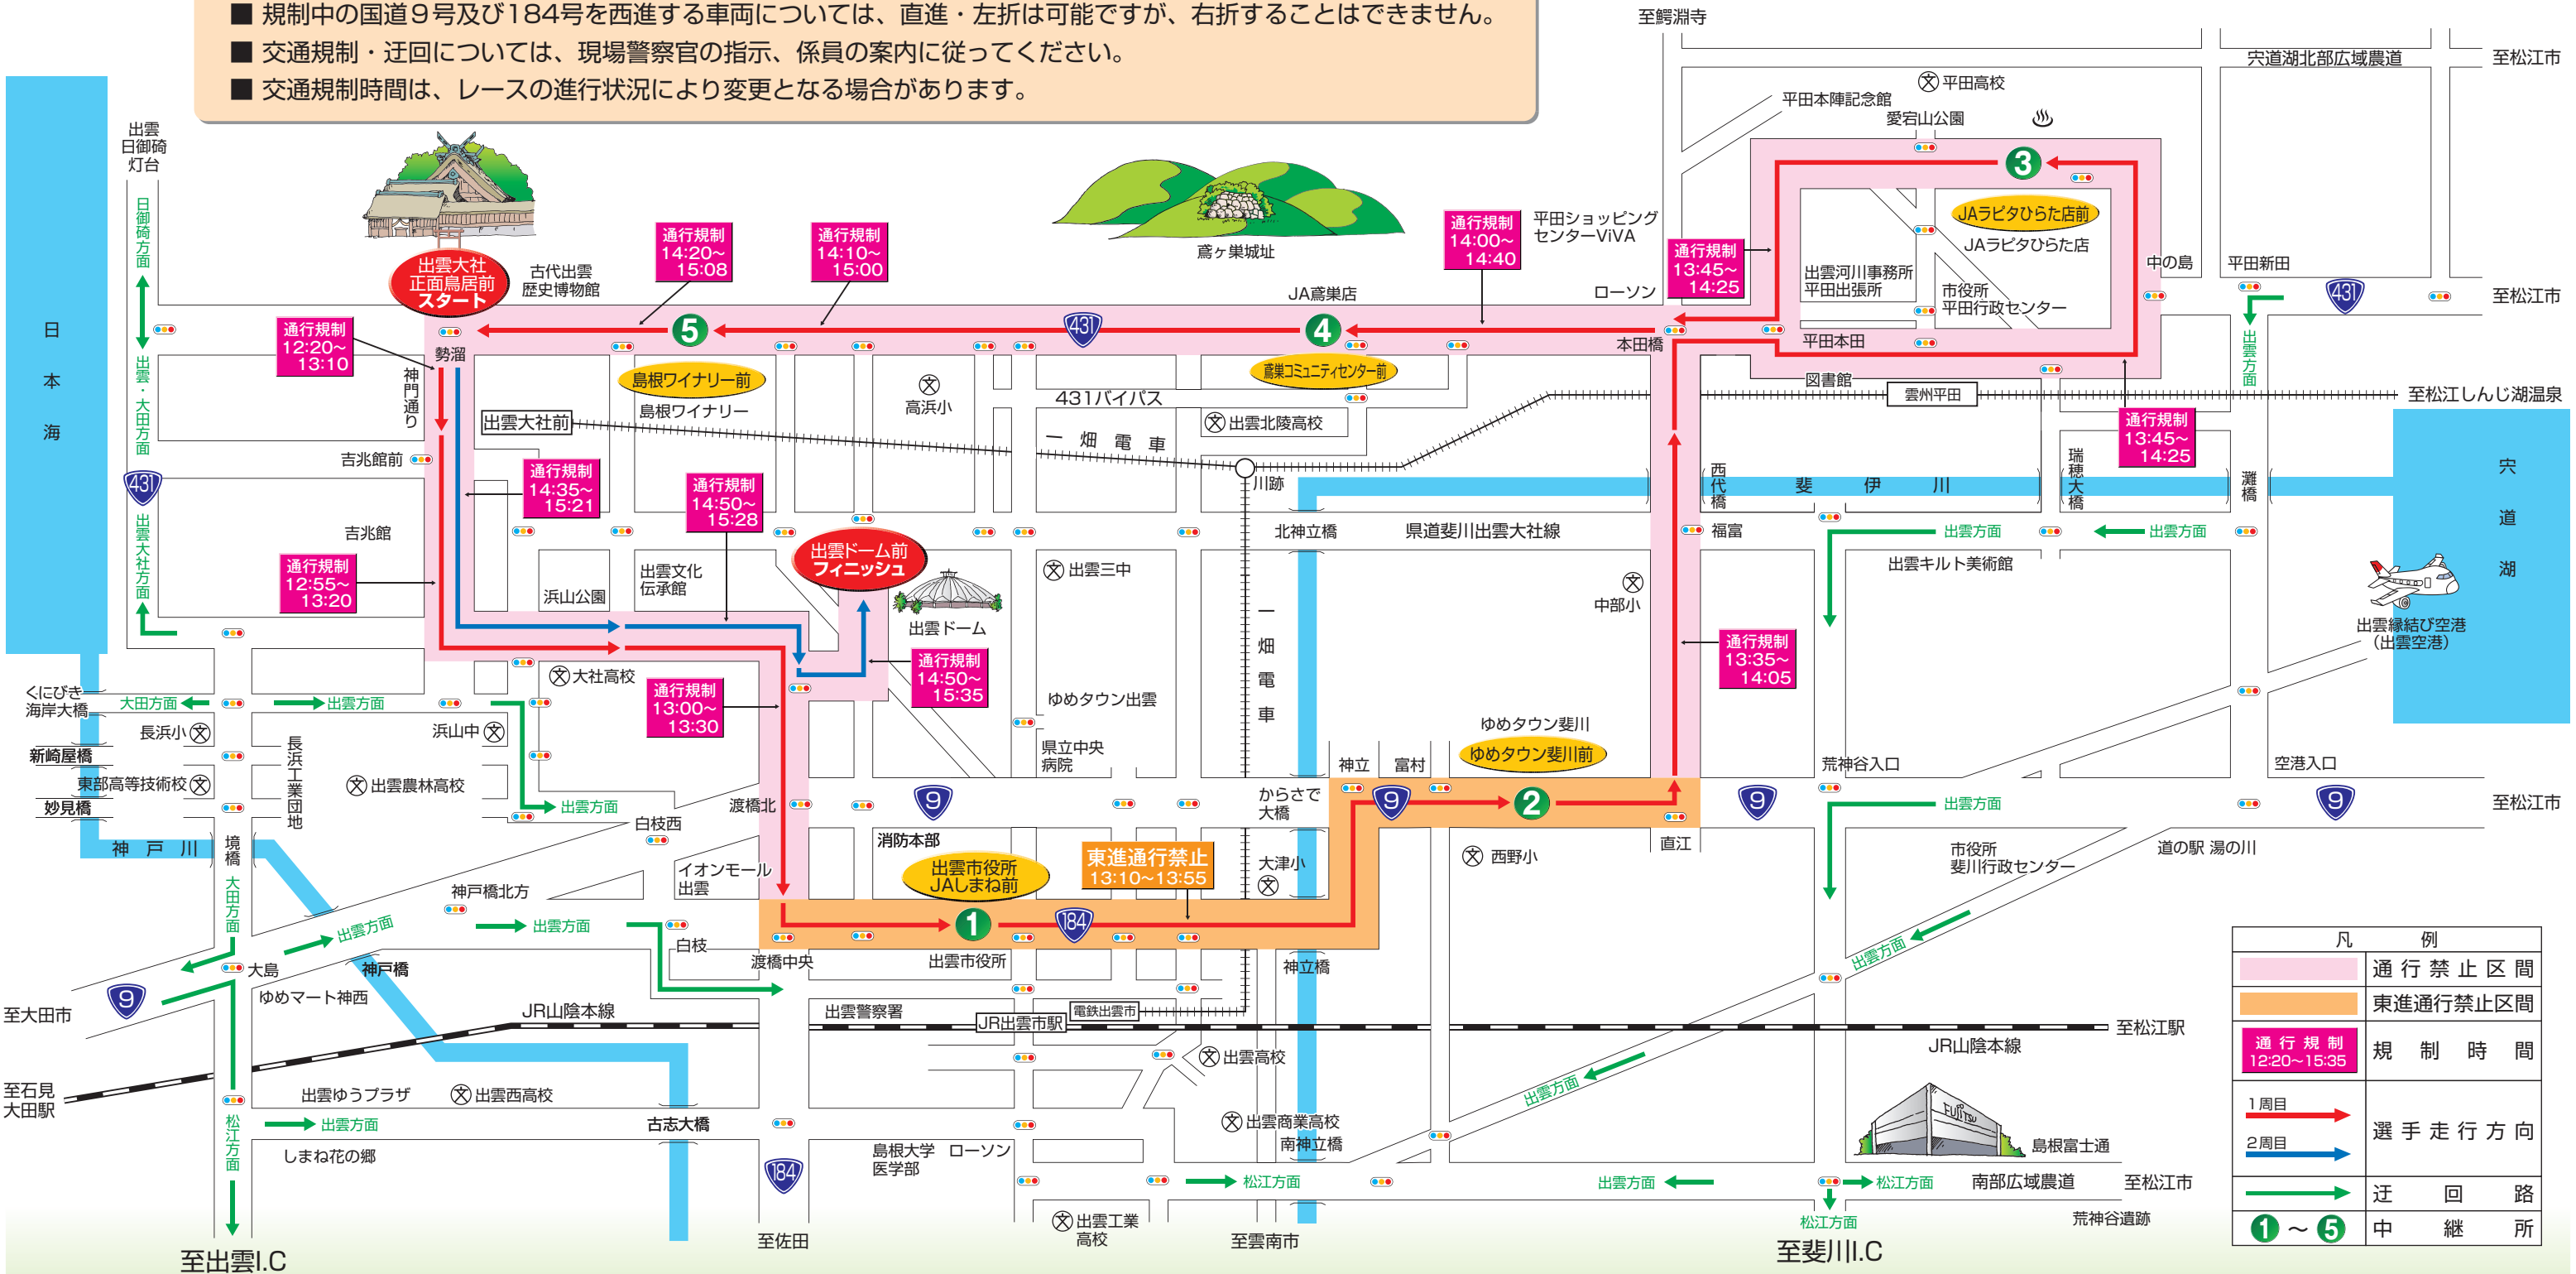

# 開催日 10月9日(月) スポーツの日

- スタート（出雲大社正面鳥居前）… 13:05
- フィニッシュ（出雲ドーム前）…… 15:10~15:15頃
- 駅伝コースの交通規制…………… 12:20~15:35頃

■ 規制中の国道9号及び184号を西進する車両については、直進・左折は可能ですが、右折することはできません。

■ 交通規制・迂回については、現場警察官の指示、係員の案内に従ってください。

■ 交通規制時間は、レースの進行状況により変更となる場合があります。

| 凡 例 |           |
|-----|-----------|
|     | 通行禁止区間    |
|     | 東進通行禁止区間  |
|     | 規制時間      |
|     | 1 周目      |
|     | 2 周目      |
|     | 迂回路       |
|     | 1 ~ 5 中継所 |

## 時間別交通規制(走行)区間のお知らせ

## 出雲大社 正面鳥居前(勢溜)