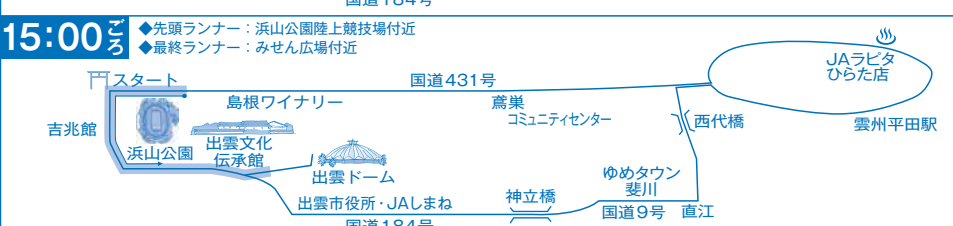

時間別交通規制(走行)区間のお知らせ

10/9月

出雲大社 正面鳥居前(勢溜)

13:05スタート

フジテレビ系全国生放送

▶13:00~15:25

▼先頭選手通過予定時刻▼

交差点・地点	距離(km)	時刻	区間
出雲大社正面鳥居前(勢溜)	0.0	13:05	スタート
吉兆館前交差点	0.7	13:07	1区 [8.0km]
浜山公園西口交差点(ローソン浜山店)	2.1	13:11	
井原橋北詰交差点(新内藤川北側)	5.4	13:20	
ローソン出雲渡橋店前交差点	6.1	13:22	
渡橋中央交差点	7.0	13:25	
出雲市役所・JAしまね前	8.0	13:28	第1中継所
出雲商工会館前交差点	8.9	13:30	2区 [5.8km]
神立橋西詰交差点	10.5	13:34	
神立交差点	11.5	13:37	
富村交差点(西野小学校)	12.4	13:39	
ゆめタウン斐川前	13.8	13:43	
直江交差点(中部小入口)	15.1	13:47	3区 [8.5km]
中部小学校前	15.8	13:49	
西代橋南詰交差点	17.8	13:54	
本田橋交差点	19.5	13:59	
雲州平田駅前交差点	20.9	14:03	
JAラピタひらた店前	22.3	14:07	第3中継所
平田本田交差点	23.8	14:11	4区 [6.2km]
本田橋交差点	24.3	14:12	
太田医院前交差点	25.1	14:14	
東林木バイパス交差点	27.4	14:21	
鷹巣コミュニティセンター前	28.5	14:24	
出雲東郷電機西交差点	29.9	14:28	5区 [6.4km]
矢尾橋交差点	31.6	14:33	
松井銘木前	32.6	14:35	
遙堤交差点(荘厳寺南)	33.5	14:38	
島根ワイナリー前	34.9	14:42	
みせん広場前	36.6	14:46	6区 [10.2km]
出雲大社正面鳥居前(勢溜)	37.2	14:48	
浜山公園西口交差点(ローソン浜山店)	39.3	14:54	
浜山公園陸上競技場前	40.3	14:57	
ローソン出雲渡橋店前交差点	43.3	15:05	
ファミリーマート小山店前交差点	44.1	15:07	フィニッシュ
出雲ドーム前	45.1	15:10	

※上記時刻はあくまで予定であるため、実際の通過時刻と異なる場合があります。

出雲駅伝の応援に関するお願い

- ○スタート地点及びフィニッシュ地点は特に混雑が予想されますので、交通ルールやマナーを守り、係員の指示に従ってください。
- ○スタート地点、フィニッシュ地点には、応援用のぼり旗の掲出禁止区域があります。大学名入り応援グッズも使用できません。また、のぼり旗はまっすぐ保持し、走路(道路)側には絶対に倒さないでください。
- ○走路(道路)は選手が通過する5分以上前から交通規制(通行禁止)となるため、歩行者が路上を横断することも原則としてできません。
- ○環境への配慮及び選手への危険防止の観点から、沿道での応援小旗は使用しないでください。
- ○大会はフジテレビ系列にて全国生中継されます。応援マナーには十分気をつけてください。

▼出場予定チーム▼

ナンバー	チーム名	出場回数
1	北海道学連選抜 [北海道選抜]	32回目
2	東北学連選抜 [東北選抜]	34回目
3	駒澤大学 [駒澤大]	29回目
4	中央大学 [中央大]	27回目
5	青山学院大学 [青山学院大]	13回目
6	國學院大學 [國學院大]	6回目
7	順天堂大学 [順天堂大]	26回目
8	早稲田大学 [早稲田大]	28回目
9	法政大学 [法政大]	16回目
10	創価大学 [創価大]	3回目
11	城西大学 [城西大]	5回目
12	東洋大学 [東洋大]	23回目
13	北信越学連選抜 [北信越選抜]	34回目
14	皇學館大学 [皇學館大]	5回目
15	大阪経済大学 [大阪経済大]	6回目
16	立命館大学 [立命館大]	20回目
17	関西大学 [関西大]	8回目
18	広島経済大学 [広島経済大]	20回目
19	環太平洋大学 [環太平洋大]	3回目
20	第一工科大学 [第一工大]	25回目
21	アイビーリーグ選抜 [I V Y]	23回目

IZUMO EKIDEN

出雲駅伝

■主催 / 公益社団法人 日本学生陸上競技連合・出雲市
■協賛 / 富士通Japan株式会社
■HP / <https://www.izumo-ekiden.jp>
問い合わせ先 / 出雲全日本大学選抜駅伝競走組織委員会事務局
TEL 0853-21-2341