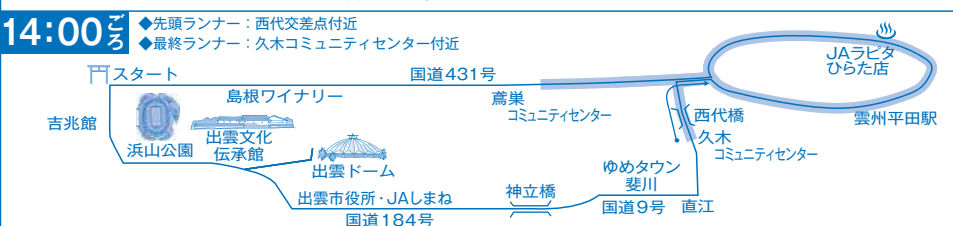

時間別交通規制(走行)区間のお知らせ

10/9月

出雲大社 正面鳥居前(勢溜)

13:05スタート

フジテレビ系全国生放送

▶13:00~15:25

▼先頭選手通過予定時刻▼

交差点・地点	距離(km)	時刻	区間
出雲大社正面鳥居前(勢溜)	0.0	13:05	スタート
吉兆館前交差点	0.7	13:07	1区 [8.0km]
浜山公園西口交差点(ローソン浜山店)	2.1	13:11	
井原橋北詰交差点(新内藤川北側)	5.4	13:20	
ローソン出雲渡橋店前交差点	6.1	13:22	
渡橋中央交差点	7.0	13:25	
出雲市役所・JAしまね前	8.0	13:28	第1中継所
出雲商工会館前交差点	8.9	13:30	2区 [5.8km]
神立橋西詰交差点	10.5	13:34	
神立交差点	11.5	13:37	
富村交差点(西野小学校)	12.4	13:39	
ゆめタウン斐川前	13.8	13:43	
直江交差点(中部小入口)	15.1	13:47	3区 [8.5km]
中部小学校前	15.8	13:49	
西代橋南詰交差点	17.8	13:54	
本田橋交差点	19.5	13:59	
雲州平田駅前交差点	20.9	14:03	
JAラピタひらた店前	22.3	14:07	第3中継所
平田本田交差点	23.8	14:11	4区 [6.2km]
本田橋交差点	24.3	14:12	
太田医院前交差点	25.1	14:14	
東林木バイパス交差点	27.4	14:21	
鷹巣コミュニティセンター前	28.5	14:24	
出雲東郷電機西交差点	29.9	14:28	5区 [6.4km]
矢尾橋交差点	31.6	14:33	
松井銘木前	32.6	14:35	
遙堤交差点(荘厳寺南)	33.5	14:38	
島根ワイナリー前	34.9	14:42	
みせん広場前	36.6	14:46	6区 [10.2km]
出雲大社正面鳥居前(勢溜)	37.2	14:48	
浜山公園西口交差点(ローソン浜山店)	39.3	14:54	
浜山公園陸上競技場前	40.3	14:57	
ローソン出雲渡橋店前交差点	43.3	15:05	
ファミリーマート小山店前交差点	44.1	15:07	フィニッシュ
出雲ドーム前	45.1	15:10	

※上記時刻はあくまで予定であるため、実際の通過時刻と異なる場合があります。

出雲駅伝の応援に関するお願い

- ○スタート地点及びフィニッシュ地点は特に混雑が予想されますので、交通ルールやマナーを守り、係員の指示に従ってください。
- ○スタート地点、フィニッシュ地点には、応援用のぼり旗の掲出禁止区域があります。大学名入り応援グッズも使用できません。また、のぼり旗はまっすぐ保持し、走路(道路)側には絶対に倒さないでください。
- ○走路(道路)は選手が通過する5分以上前から交通規制(通行禁止)となるため、歩行者が路上を横断することも原則としてできません。
- ○環境への配慮及び選手への危険防止の観点から、沿道での応援小旗は使用しないでください。
- ○大会はフジテレビ系列にて全国生中継されます。応援マナーには十分気をつけてください。

▼出場予定チーム▼

ナンバー	チーム名	出場回数
1	北海道学連選抜 [北海道選抜]	32回目
2	東北学連選抜 [東北選抜]	34回目
3	駒澤大学 [駒澤大]	29回目
4	中央大学 [中央大]	27回目
5	青山学院大学 [青山学院大]	13回目
6	國學院大學 [國學院大]	6回目
7	順天堂大学 [順天堂大]	26回目
8	早稲田大学 [早稲田大]	28回目
9	法政大学 [法政大]	16回目
10	創価大学 [創価大]	3回目
11	城西大学 [城西大]	5回目
12	東洋大学 [東洋大]	23回目
13	北信越学連選抜 [北信越選抜]	34回目
14	皇學館大学 [皇學館大]	5回目
15	大阪経済大学 [大阪経済大]	6回目
16	立命館大学 [立命館大]	20回目
17	関西大学 [関西大]	8回目
18	広島経済大学 [広島経済大]	20回目
19	環太平洋大学 [環太平洋大]	3回目
20	第一工科大学 [第一工大]	25回目
21	アイビーリーグ選抜 [I V Y]	23回目

IZUMO EKIDEN

出雲駅伝

■主催 / 公益社団法人 日本学生陸上競技連合・出雲市
■協賛 / 富士通Japan株式会社
■HP / <https://www.izumo-ekiden.jp>
問い合わせ先 / 出雲全日本大学選抜駅伝競走組織委員会事務局
TEL 0853-21-2341