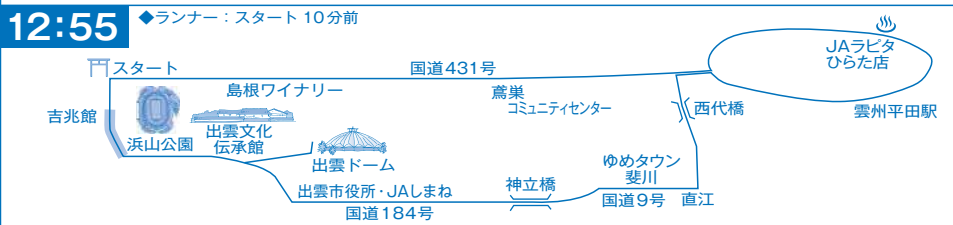

時間別交通規制(走行)区間のお知らせ

10/9月

出雲大社 正面鳥居前(勢溜)

13:05スタート

フジテレビ系全国生放送

▶13:00~15:25

▼先頭選手通過予定時刻▼

交差点・地点	距離(km)	時刻	区間
出雲大社正面鳥居前(勢溜)	0.0	13:05	スタート
吉兆館前交差点	0.7	13:07	1区 [8.0km]
浜山公園西口交差点(ローソン浜山店)	2.1	13:11	
井原橋北詰交差点(新内藤川北側)	5.4	13:20	
ローソン出雲渡橋店前交差点	6.1	13:22	
渡橋中央交差点	7.0	13:25	
出雲市役所・JAしまね前	8.0	13:28	第1中継所
出雲商工会館前交差点	8.9	13:30	2区 [5.8km]
神立橋西詰交差点	10.5	13:34	
神立交差点	11.5	13:37	
富村交差点(西野小学校)	12.4	13:39	
ゆめタウン斐川前	13.8	13:43	
直江交差点(中部小入口)	15.1	13:47	3区 [8.5km]
中部小学校前	15.8	13:49	
西代橋南詰交差点	17.8	13:54	
本田橋交差点	19.5	13:59	
雲州平田駅前交差点	20.9	14:03	
JAラピタひらた店前	22.3	14:07	第3中継所
平田本田交差点	23.8	14:11	4区 [6.2km]
本田橋交差点	24.3	14:12	
太田医院前交差点	25.1	14:14	
東林木バイパス交差点	27.4	14:21	
鷹巣コミュニティセンター前	28.5	14:24	
出雲東郷電機西交差点	29.9	14:28	5区 [6.4km]
矢尾橋交差点	31.6	14:33	
松井銘木前	32.6	14:35	
遙堤交差点(荘厳寺南)	33.5	14:38	
島根ワイナリー前	34.9	14:42	
みせん広場前	36.6	14:46	6区 [10.2km]
出雲大社正面鳥居前(勢溜)	37.2	14:48	
浜山公園西口交差点(ローソン浜山店)	39.3	14:54	
浜山公園陸上競技場前	40.3	14:57	
ローソン出雲渡橋店前交差点	43.3	15:05	
ファミリーマート小山店前交差点	44.1	15:07	フィニッシュ
出雲ドーム前	45.1	15:10	

※上記時刻はあくまで予定であるため、実際の通過時刻と異なる場合があります。

出雲駅伝の応援に関するお願い

- ○スタート地点及びフィニッシュ地点は特に混雑が予想されますので、交通ルールやマナーを守り、係員の指示に従ってください。
- ○スタート地点、フィニッシュ地点には、応援用のぼり旗の掲出禁止区域があります。大学名入り応援グッズも使用できません。また、のぼり旗はまっすぐ保持し、走路(道路)側には絶対に倒さないでください。
- ○走路(道路)は選手が通過する5分以上前から交通規制(通行禁止)となるため、歩行者が路上を横断することも原則としてできません。
- ○環境への配慮及び選手への危険防止の観点から、沿道での応援小旗は使用しないでください。
- ○大会はフジテレビ系列にて全国生中継されます。応援マナーには十分気をつけてください。

▼出場予定チーム▼

ナンバー	チーム名	出場回数
1	北海道学連選抜 [北海道選抜]	32回目
2	東北学連選抜 [東北選抜]	34回目
3	駒澤大学 [駒澤大]	29回目
4	中央大学 [中央大]	27回目
5	青山学院大学 [青山学院大]	13回目
6	國學院大學 [國學院大]	6回目
7	順天堂大学 [順天堂大]	26回目
8	早稲田大学 [早稲田大]	28回目
9	法政大学 [法政大]	16回目
10	創価大学 [創価大]	3回目
11	城西大学 [城西大]	5回目
12	東洋大学 [東洋大]	23回目
13	北信越学連選抜 [北信越選抜]	34回目
14	皇學館大学 [皇學館大]	5回目
15	大阪経済大学 [大阪経済大]	6回目
16	立命館大学 [立命館大]	20回目
17	関西大学 [関西大]	8回目
18	広島経済大学 [広島経済大]	20回目
19	環太平洋大学 [環太平洋大]	3回目
20	第一工科大学 [第一工大]	25回目
21	アイビーリーグ選抜 [I V Y]	23回目

IZUMO EKIDEN

出雲駅伝

■主催 / 公益社団法人 日本学生陸上競技連合・出雲市
■協賛 / 富士通Japan株式会社
■HP / <https://www.izumo-ekiden.jp>
問い合わせ先 / 出雲全日本大学選抜駅伝競走組織委員会事務局
TEL 0853-21-2341