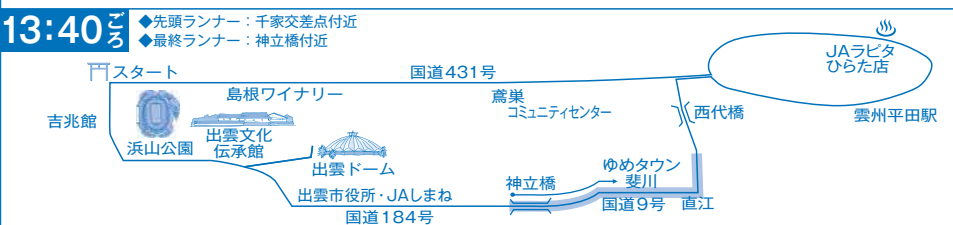

時間別交通規制(走行)区間のお知らせ

10/9月

出雲大社 正面鳥居前(勢溜)

13:05スタート

フジテレビ系全国生放送

▶13:00~15:25

▼先頭選手通過予定時刻▼

交差点・地点	距離(km)	時刻	区間
出雲大社正面鳥居前(勢溜)	0.0	13:05	スタート
吉兆館前交差点	0.7	13:07	1区 [8.0km]
浜山公園西口交差点(ローソン浜山店)	2.1	13:11	
井原橋北詰交差点(新内藤川北側)	5.4	13:20	
ローソン出雲渡橋店前交差点	6.1	13:22	
渡橋中央交差点	7.0	13:25	
出雲市役所・JAしまね前	8.0	13:28	第1中継所
出雲商工会館前交差点	8.9	13:30	2区 [5.8km]
神立橋西詰交差点	10.5	13:34	
神立交差点	11.5	13:37	
富村交差点(西野小学校)	12.4	13:39	
ゆめタウン斐川前	13.8	13:43	
直江交差点(中部小入口)	15.1	13:47	3区 [8.5km]
中部小学校前	15.8	13:49	
西代橋南詰交差点	17.8	13:54	
本田橋交差点	19.5	13:59	
雲州平田駅前交差点	20.9	14:03	
JAラピタひらた店前	22.3	14:07	第3中継所
平田本田交差点	23.8	14:11	4区 [6.2km]
本田橋交差点	24.3	14:12	
太田医院前交差点	25.1	14:14	
東林木バイパス交差点	27.4	14:21	
鷹巣コミュニティセンター前	28.5	14:24	
出雲東郷電機西交差点	29.9	14:28	5区 [6.4km]
矢尾橋交差点	31.6	14:33	
松井銘木前	32.6	14:35	
遙堤交差点(荘厳寺南)	33.5	14:38	
島根ワイナリー前	34.9	14:42	
みせん広場前	36.6	14:46	6区 [10.2km]
出雲大社正面鳥居前(勢溜)	37.2	14:48	
浜山公園西口交差点(ローソン浜山店)	39.3	14:54	
浜山公園陸上競技場前	40.3	14:57	
ローソン出雲渡橋店前交差点	43.3	15:05	
ファミリーマート小山店前交差点	44.1	15:07	フィニッシュ
出雲ドーム前	45.1	15:10	

※上記時刻はあくまで予定であるため、実際の通過時刻と異なる場合があります。

出雲駅伝の応援に関するお願い

- ○スタート地点及びフィニッシュ地点は特に混雑が予想されますので、交通ルールやマナーを守り、係員の指示に従ってください。
- ○スタート地点、フィニッシュ地点には、応援用のぼり旗の掲出禁止区域があります。大学名入り応援グッズも使用できません。また、のぼり旗はまっすぐ保持し、走路(道路)側には絶対に倒さないでください。
- ○走路(道路)は選手が通過する5分以上前から交通規制(通行禁止)となるため、歩行者が路上を横断することも原則としてできません。
- ○環境への配慮及び選手への危険防止の観点から、沿道での応援小旗は使用しないでください。
- ○大会はフジテレビ系列にて全国生中継されます。応援マナーには十分気をつけてください。

▼出場予定チーム▼

ナンバー	チーム名	出場回数
1	北海道学連選抜 [北海道選抜]	32回目
2	東北学連選抜 [東北選抜]	34回目
3	駒澤大学 [駒澤大]	29回目
4	中央大学 [中央大]	27回目
5	青山学院大学 [青山学院大]	13回目
6	國學院大學 [國學院大]	6回目
7	順天堂大学 [順天堂大]	26回目
8	早稲田大学 [早稲田大]	28回目
9	法政大学 [法政大]	16回目
10	創価大学 [創価大]	3回目
11	城西大学 [城西大]	5回目
12	東洋大学 [東洋大]	23回目
13	北信越学連選抜 [北信越選抜]	34回目
14	皇學館大学 [皇學館大]	5回目
15	大阪経済大学 [大阪経済大]	6回目
16	立命館大学 [立命館大]	20回目
17	関西大学 [関西大]	8回目
18	広島経済大学 [広島経済大]	20回目
19	環太平洋大学 [環太平洋大]	3回目
20	第一工科大学 [第一工大]	25回目
21	アイビーリーグ選抜 [I V Y]	23回目

IZUMO EKIDEN

出雲駅伝

■主催 / 公益社団法人 日本学生陸上競技連合・出雲市
■協賛 / 富士通Japan株式会社
■HP / <https://www.izumo-ekiden.jp>
問い合わせ先 / 出雲全日本大学選抜駅伝競走組織委員会事務局
TEL 0853-21-2341