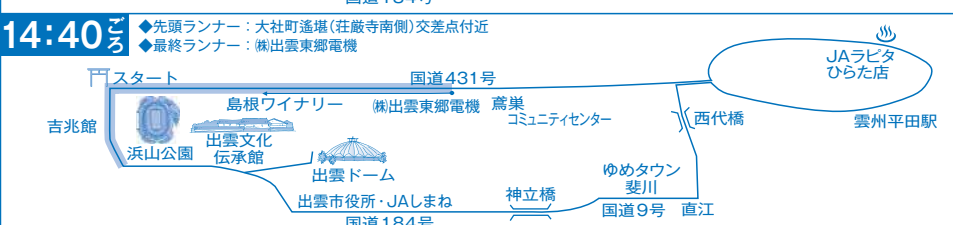

時間別交通規制(走行)区間のお知らせ

10/9月

出雲大社 正面鳥居前(勢溜)

13:05スタート

フジテレビ系全国生放送

▶13:00~15:25

▼先頭選手通過予定時刻▼

交差点・地点	距離(km)	時刻	区間
出雲大社正面鳥居前(勢溜)	0.0	13:05	スタート
吉兆館前交差点	0.7	13:07	1区 [8.0km]
浜山公園西口交差点(ローソン浜山店)	2.1	13:11	
井原橋北詰交差点(新内藤川北側)	5.4	13:20	
ローソン出雲渡橋店前交差点	6.1	13:22	
渡橋中央交差点	7.0	13:25	
出雲市役所・JAしまね前	8.0	13:28	第1中継所
出雲商工会館前交差点	8.9	13:30	2区 [5.8km]
神立橋西詰交差点	10.5	13:34	
神立交差点	11.5	13:37	
富村交差点(西野小学校)	12.4	13:39	
ゆめタウン斐川前	13.8	13:43	
直江交差点(中部小入口)	15.1	13:47	3区 [8.5km]
中部小学校前	15.8	13:49	
西代橋南詰交差点	17.8	13:54	
本田橋交差点	19.5	13:59	
雲州平田駅前交差点	20.9	14:03	
JAラピタひらた店前	22.3	14:07	第3中継所
平田本田交差点	23.8	14:11	4区 [6.2km]
本田橋交差点	24.3	14:12	
太田医院前交差点	25.1	14:14	
東林木バイパス交差点	27.4	14:21	
鷹巣コミュニティセンター前	28.5	14:24	
出雲東郷電機西交差点	29.9	14:28	5区 [6.4km]
矢尾橋交差点	31.6	14:33	
松井銘木前	32.6	14:35	
遙堤交差点(荘厳寺南)	33.5	14:38	
島根ワイナリー前	34.9	14:42	
みせん広場前	36.6	14:46	6区 [10.2km]
出雲大社正面鳥居前(勢溜)	37.2	14:48	
浜山公園西口交差点(ローソン浜山店)	39.3	14:54	
浜山公園陸上競技場前	40.3	14:57	
ローソン出雲渡橋店前交差点	43.3	15:05	
ファミリーマート小山店前交差点	44.1	15:07	フィニッシュ
出雲ドーム前	45.1	15:10	

※上記時刻はあくまで予定であるため、実際の通過時刻と異なる場合があります。

出雲駅伝の応援に関するお願い

- ○スタート地点及びフィニッシュ地点は特に混雑が予想されますので、交通ルールやマナーを守り、係員の指示に従ってください。
- ○スタート地点、フィニッシュ地点には、応援用のぼり旗の掲出禁止区域があります。大学名入り応援グッズも使用できません。また、のぼり旗はまっすぐ保持し、走路(道路)側には絶対に倒さないでください。
- ○走路(道路)は選手が通過する5分以上前から交通規制(通行禁止)となるため、歩行者が路上を横断することも原則としてできません。
- ○環境への配慮及び選手への危険防止の観点から、沿道での応援小旗は使用しないでください。
- ○大会はフジテレビ系列にて全国生中継されます。応援マナーには十分気をつけてください。

▼出場予定チーム▼

ナンバー	チーム名	出場回数
1	北海道学連選抜 [北海道選抜]	32回目
2	東北学連選抜 [東北選抜]	34回目
3	駒澤大学 [駒澤大]	29回目
4	中央大学 [中央大]	27回目
5	青山学院大学 [青山学院大]	13回目
6	國學院大學 [國學院大]	6回目
7	順天堂大学 [順天堂大]	26回目
8	早稲田大学 [早稲田大]	28回目
9	法政大学 [法政大]	16回目
10	創価大学 [創価大]	3回目
11	城西大学 [城西大]	5回目
12	東洋大学 [東洋大]	23回目
13	北信越学連選抜 [北信越選抜]	34回目
14	皇學館大学 [皇學館大]	5回目
15	大阪経済大学 [大阪経済大]	6回目
16	立命館大学 [立命館大]	20回目
17	関西大学 [関西大]	8回目
18	広島経済大学 [広島経済大]	20回目
19	環太平洋大学 [環太平洋大]	3回目
20	第一工科大学 [第一工大]	25回目
21	アイビーリーグ選抜 [I V Y]	23回目

IZUMO EKIDEN

出雲駅伝

■主催 / 公益社団法人 日本学生陸上競技連合・出雲市
■協賛 / 富士通Japan株式会社
■HP / <https://www.izumo-ekiden.jp>
問い合わせ先 / 出雲全日本大学選抜駅伝競走組織委員会事務局
TEL 0853-21-2341